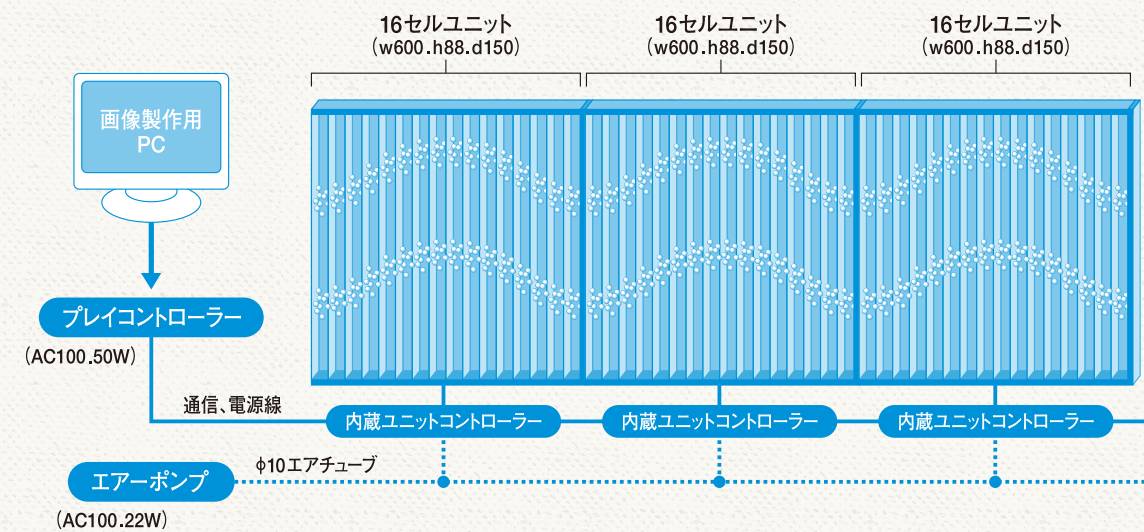

# Aquatic Vision

水槽のキャンバスに、気泡で描くイメージ。

## UNLIKELIHOOD

一見したところ通常の水槽ですが、水中に現れる気泡が、様々な文字やパターンを形作る、全く新しい、愉快的ディスプレイシステム  
様々なロケーションに合わせて  
抜群のアイキャッチ効果を実現します

## CONVENIENCE

水道水で利用可能、  
ユニットを連結することにより  
横方向へ拡張できます。  
縦方向へは約1000mmまでの  
製作に対応します。  
大きなキャラクターは  
スクロールにより実現されます

### 基本仕様

- サイズ(mm)  
1ユニット/  
W600×H800×D140
- 重量(kg)  
1ユニット/  
27.5(本体14.0+水13.5)
- 電気容量(W)  
プレイコントローラ/  
50(AC100)
- 電気容量(W)  
エアープンプ/  
22(AC100)